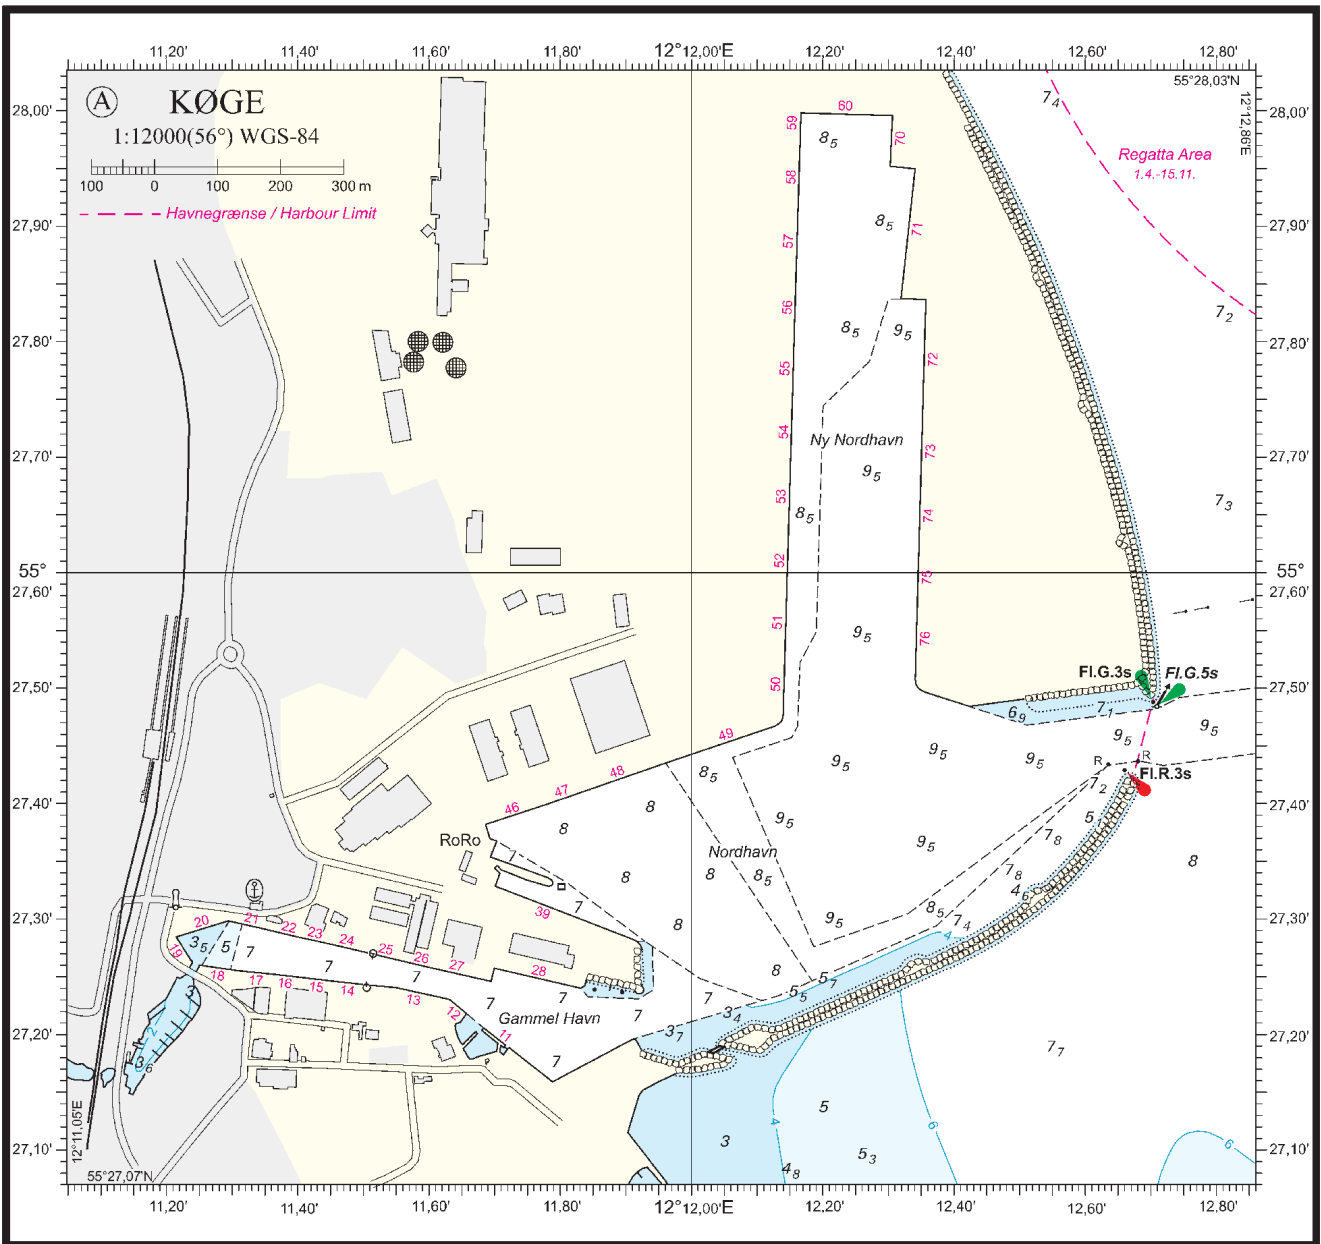

Lille Langebro
Anmærkning er opdateret.

(20/371 2021)

Kalundborg Havn
Plan er opdateret.

(19/362 2021)

Storstrømsbroen
Anmærkning er tilføjet.

(20/382 2021)

Kong Christian X's Bro
Anmærkning er opdateret.

(20/384 2021)

Sønderborg Havn
Anmærkning er opdateret.

(20/384 2021)

Københavns Havn
Anmærkning er tilføjet.

(20/389 2021)

Vordingborg Havn
Anmærkning er tilføjet.

(20/390 2021)

Køge Havn
Plan er opdateret.

(19/364 2021)

Udsnit kort / Block chart 82

Søkortrettelser / Chart Corrections 20/185 2021

Udsnit kort / Block chart 132 Plan A

Søkortrettelser / Chart Corrections 20/189 2021

Udsnit kort / Block chart 132 Plan B

Søkortrettelser / Chart Corrections 20/190 2021