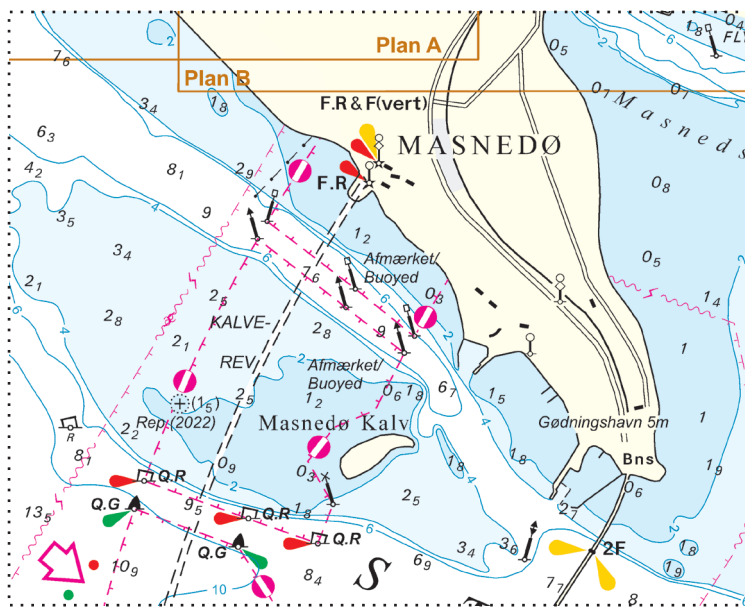

(GST, 20. juni 2023)

Ikerasassuaq Vejrstation (Prins Christian Sund Vejrstation)

Plan is deleted.

(GST, 20. juni 2023)

Qasigiannguit (Christianshåb)

Plan is deleted.

(GST, 20. juni 2023)

Ilulissat (Jakobshavn)

Søkortrettelser / Chart Corrections 25/239 2023

Udsnit kort / Block chart 118

Søkortrettelser / Chart Corrections 25/240 2023

Udsnit kort / Block chart 160

Søkortrettelser / Chart Corrections 25/241 2023

Udsnit kort / Block chart 161

Søkortrettelser / Chart Corrections 25/242 2023

Udsnit kort / Block chart 162 Plan D

Søkortrettelser / Chart Corrections 25/243 2023

Udsnit kort / Block chart 1552 Plan D

Søkortrettelser / Chart Corrections 25/244 2023