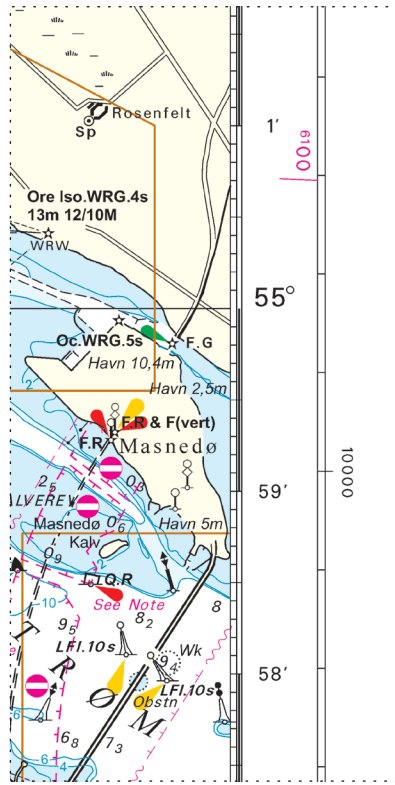

SØKORTRETTELSE DANISH CHART CORRECTIONS

25
2023

Rettelse nr. / Correction no. 237 - 244

Kort / Chart	Rettelse nr. / Correction no.	Kort / Chart	Rettelse nr. / Correction no.
105 (INT 1450)	237	160	241
114 (INT 1377)	238	161	242
117	239	162	243
118	240	1552	244

(GST, 20. juni 2023)

Ikerasassuaq Vejrstation (Prins Christian Sund Vejrstation)

Plan is deleted.

(GST, 20. juni 2023)

Qasigiannguit (Christianshåb)

Plan is deleted.

(GST, 20. juni 2023)

Ilulissat (Jakobshavn)

Plan is updated.

(GST, 23. juni 2023)

Udsnit kort / Block chart 105

Søkortrettelser / Chart Corrections 25/237 2023

Udsnit kort / Block chart 114

Søkortrettelser / Chart Corrections 25/238 2023

Udsnit kort / Block chart 117

Søkortrettelser / Chart Corrections 25/239 2023

Udsnit kort / Block chart 118

Søkortrettelser / Chart Corrections 25/240 2023

Udsnit kort / Block chart 160

Søkortrettelser / Chart Corrections 25/241 2023

Udsnit kort / Block chart 161