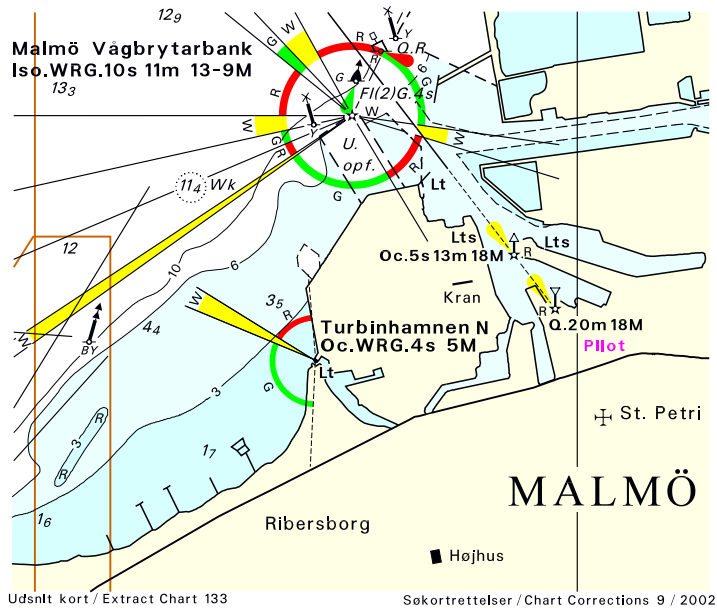

Følgende ajourførte optryk forventes udgivet medio april 2002 :

*Following updated reprint is expected to be published mid April 2002.*

Kort / Chart : 172

*Havnelodsen Smålandsfarvandet  
og Østersøen – 2002*